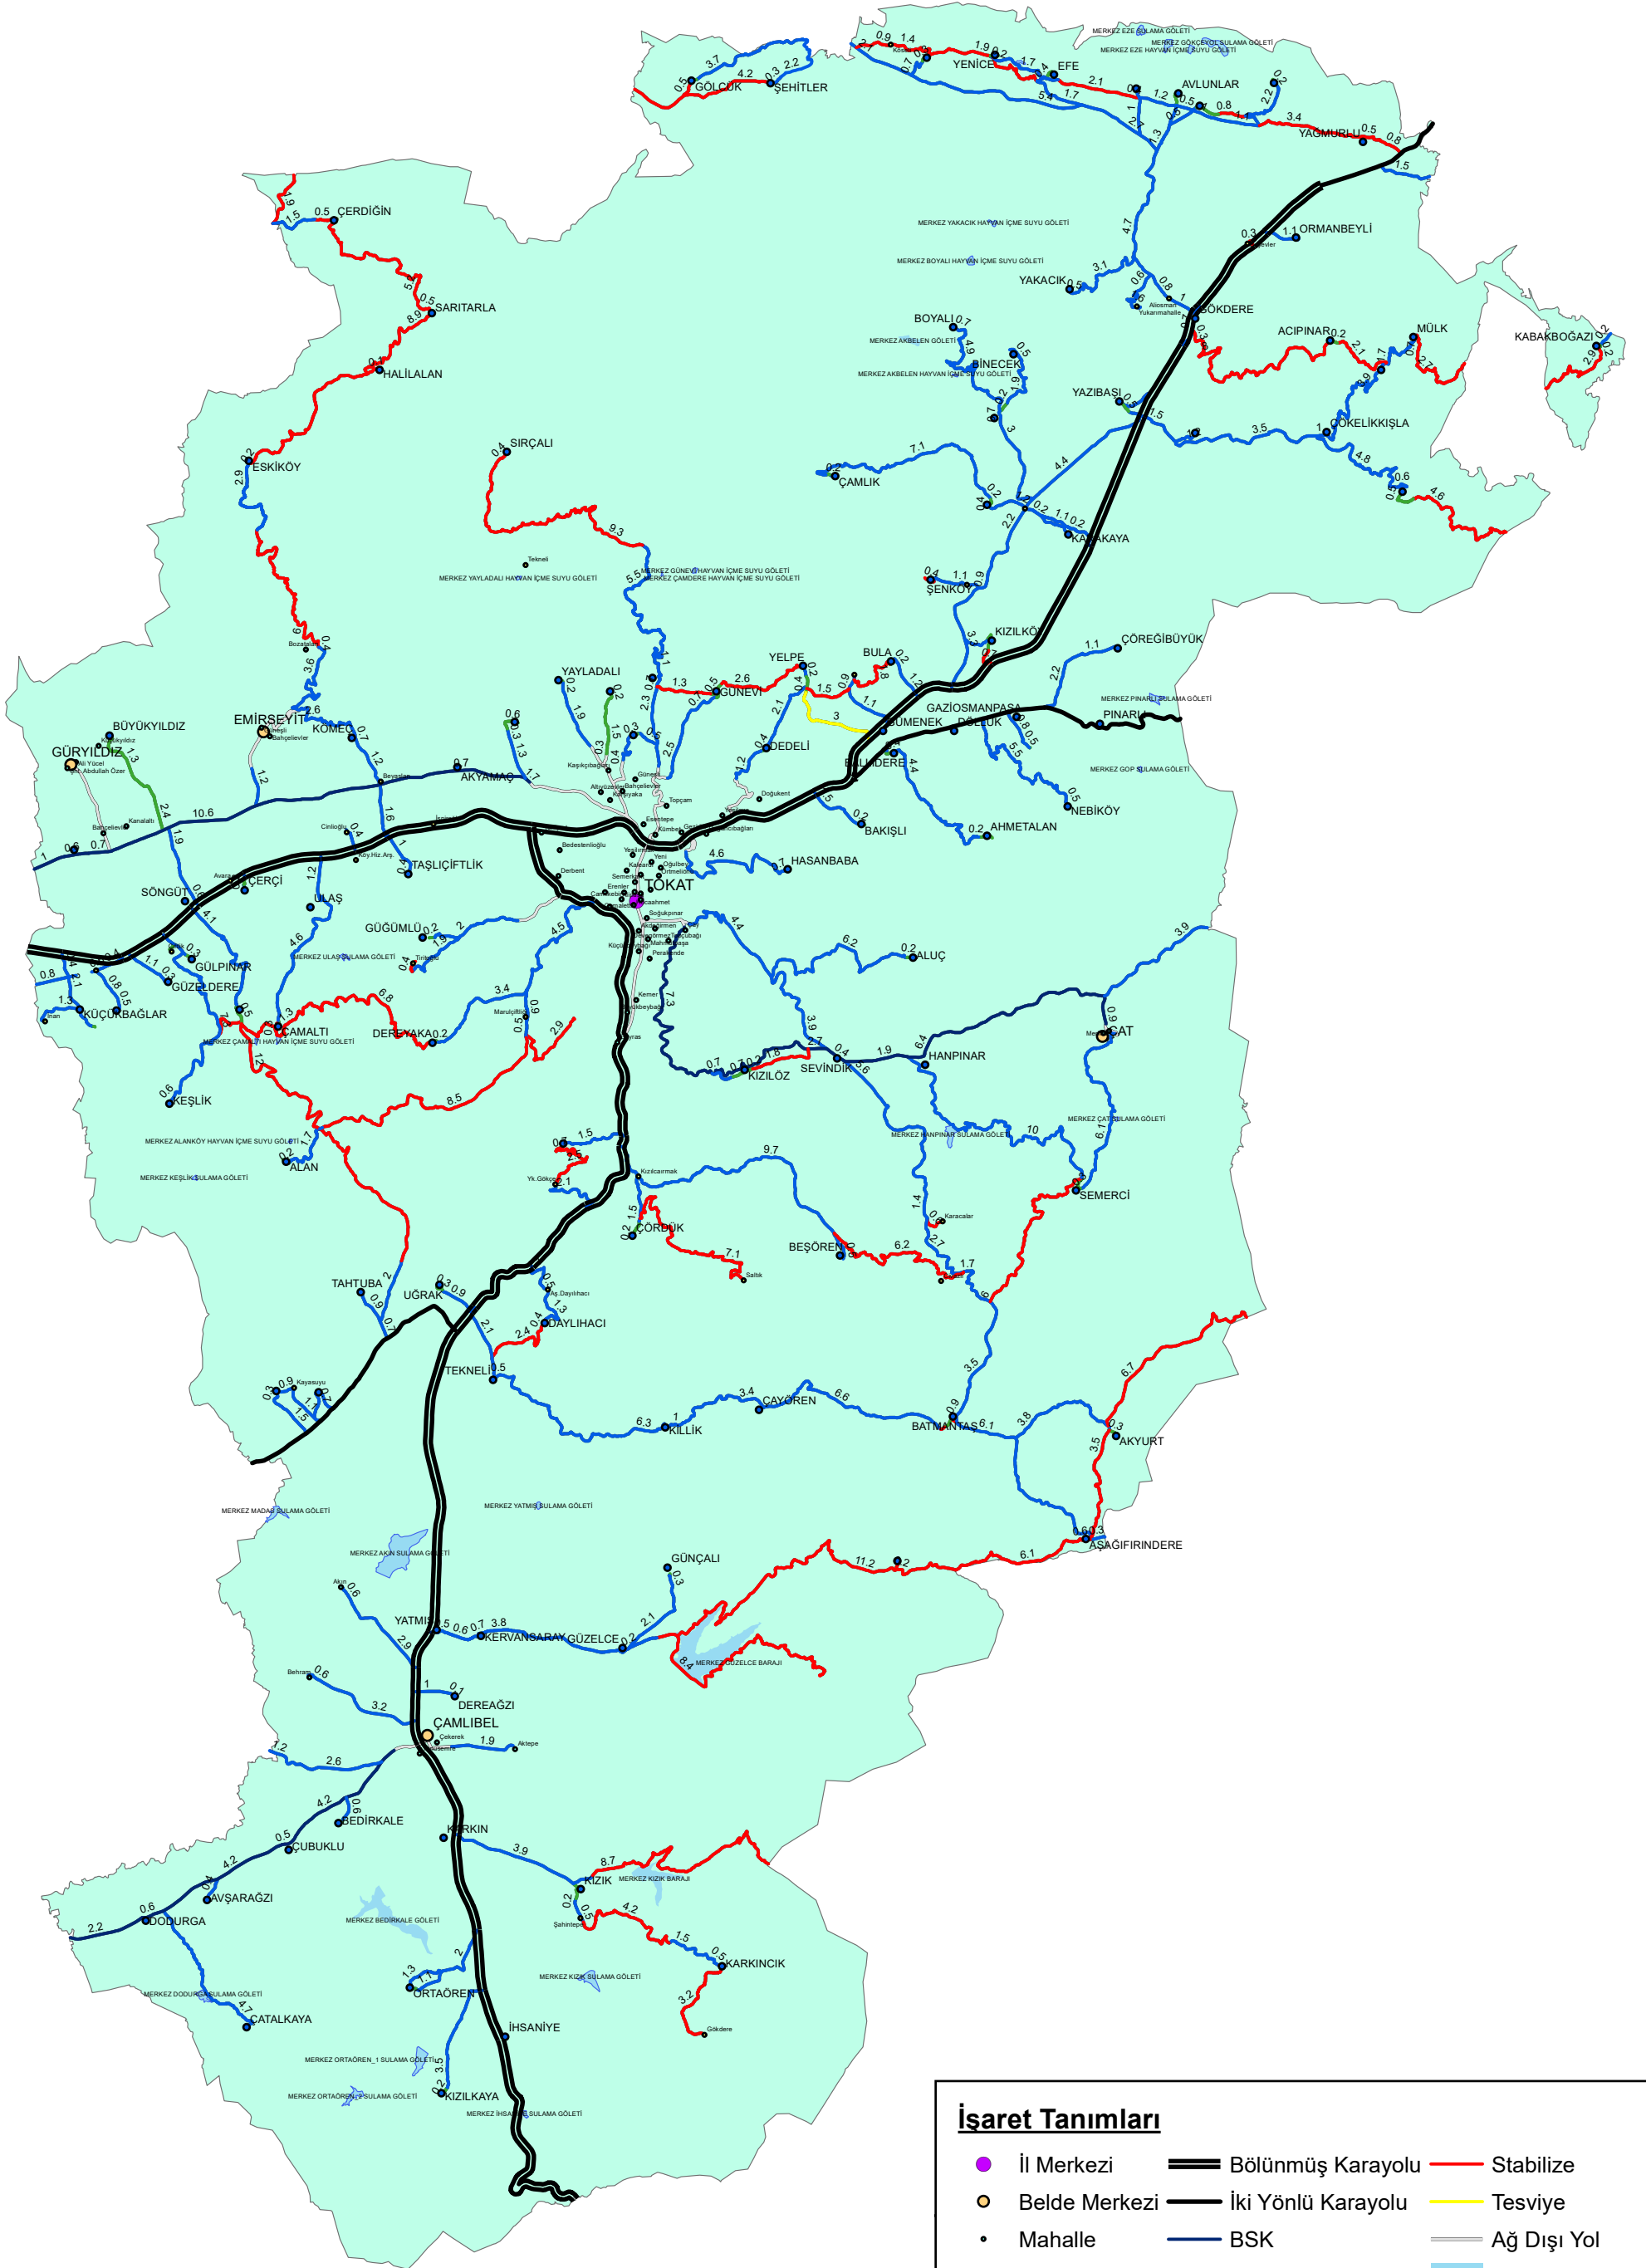

# T.C. TOKAT İL ÖZEL İDARESİ MERKEZ İLÇESİ KÖY YOLLARI HİZMET HARİTASI

0 2 4 8 12 16 km

Tokat İl Özel İdare CBS verilerine dayalı olarak hazırlanmıştır. 11.03.2021